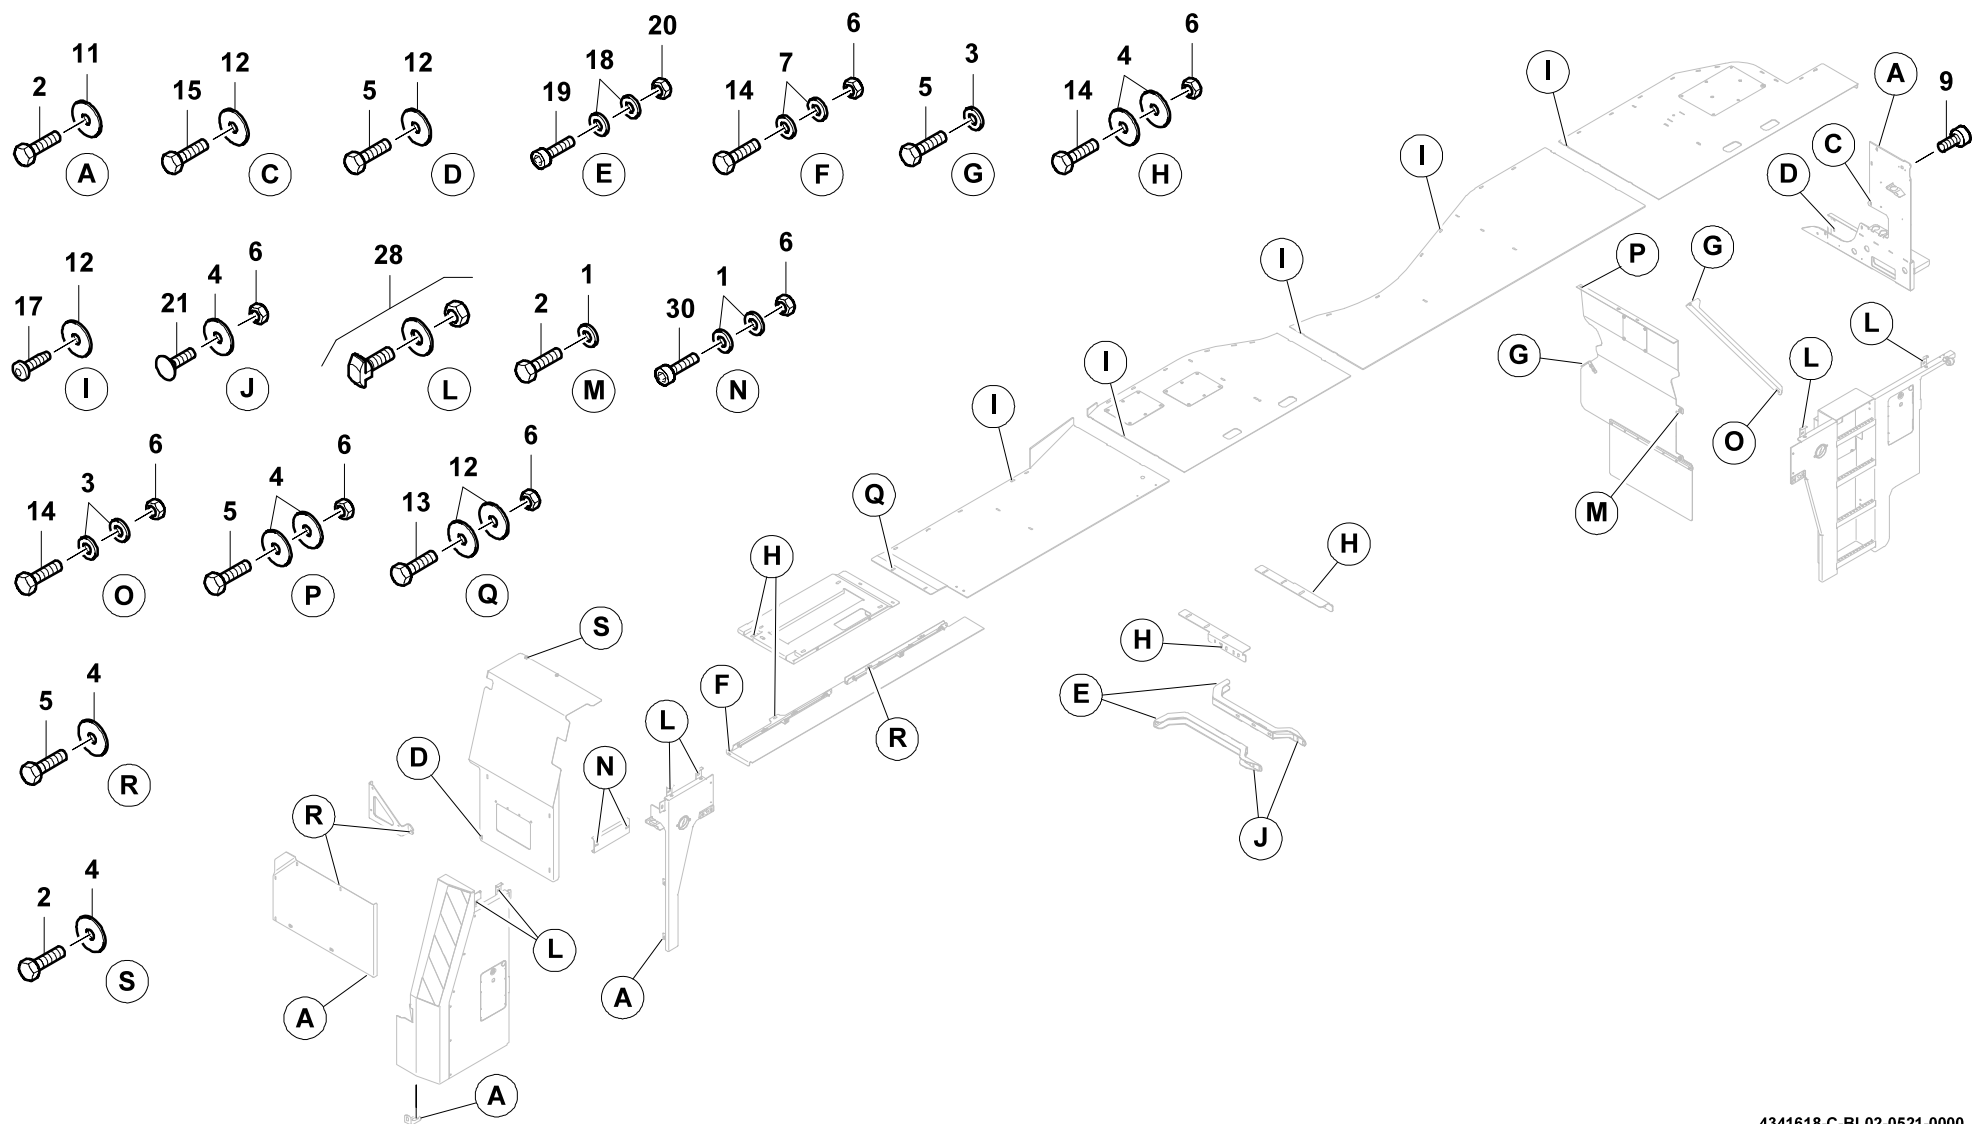

GROVE

BEFESTIGUNGSMATERIAL

MOUNTING MATERIAL

BILDТАFEL
PICTORIAL DISPLAY**GMK4080-3**

05.21

4341618-ETL C

1/4

GROVE

BEFESTIGUNGSMATERIAL

MOUNTING MATERIAL

BILDTADEL
PICTORIAL DISPLAY

GMK4080-3

05.21

4341618-ETL C

2/4

GROVE

BEFESTIGUNGSMATERIAL

MOUNTING MATERIAL

BILDTADEL
PICTORIAL DISPLAY

GMK4080-3

05.21

4341618-ETL C

4/4