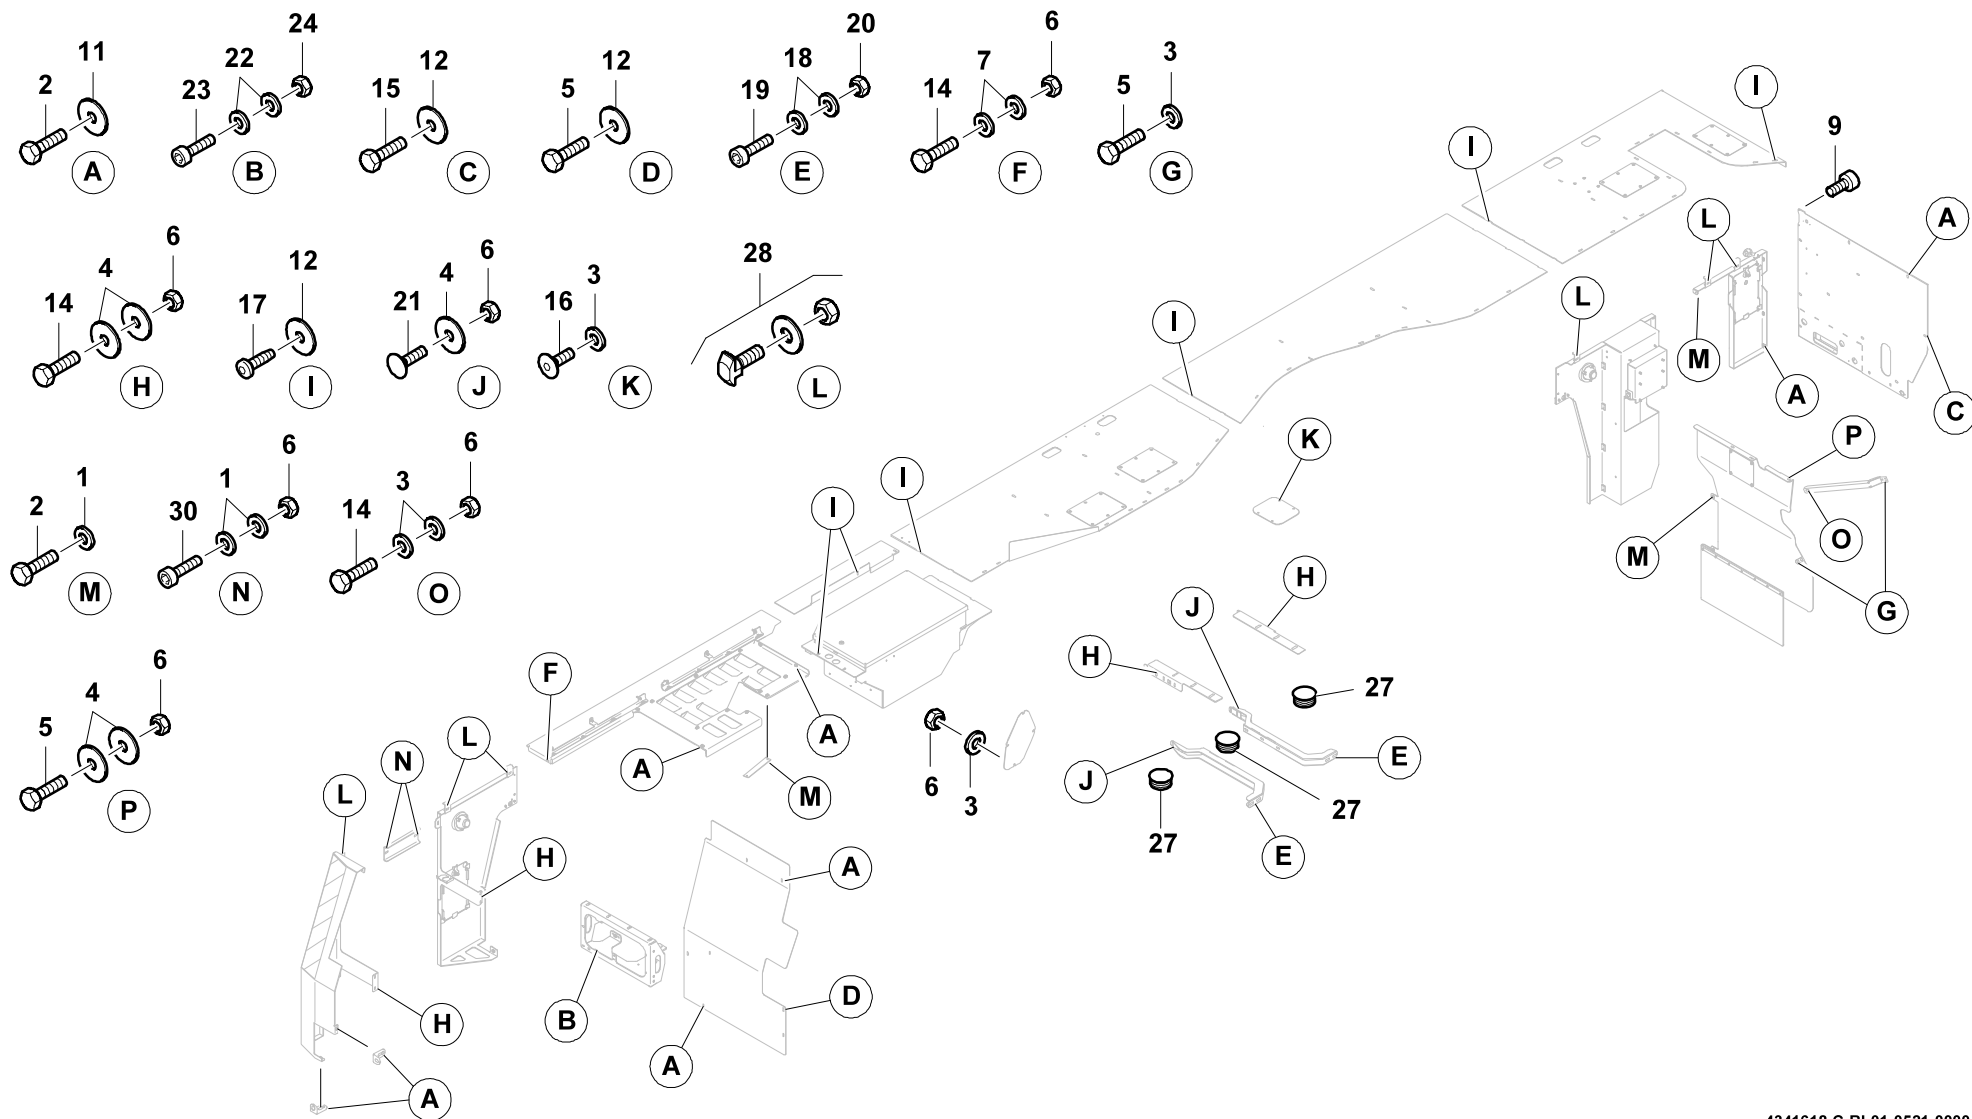

GROVE

BEFESTIGUNGSMATERIAL

MOUNTING MATERIAL

BILDТАFEL
PICTORIAL DISPLAY**GMK4080-3**

05.21

4341618-ETL C

1/4

GROVE

BEFESTIGUNGSMATERIAL

MOUNTING MATERIAL

BILDTADEL
PICTORIAL DISPLAY

GMK4080-3

05.21

4341618-ETL C

2/4

GROVE

BEFESTIGUNGSMATERIAL

MOUNTING MATERIAL

BILDTADEL
PICTORIAL DISPLAY

GMK4080-3

05.21

4341618-ETL C

4/4